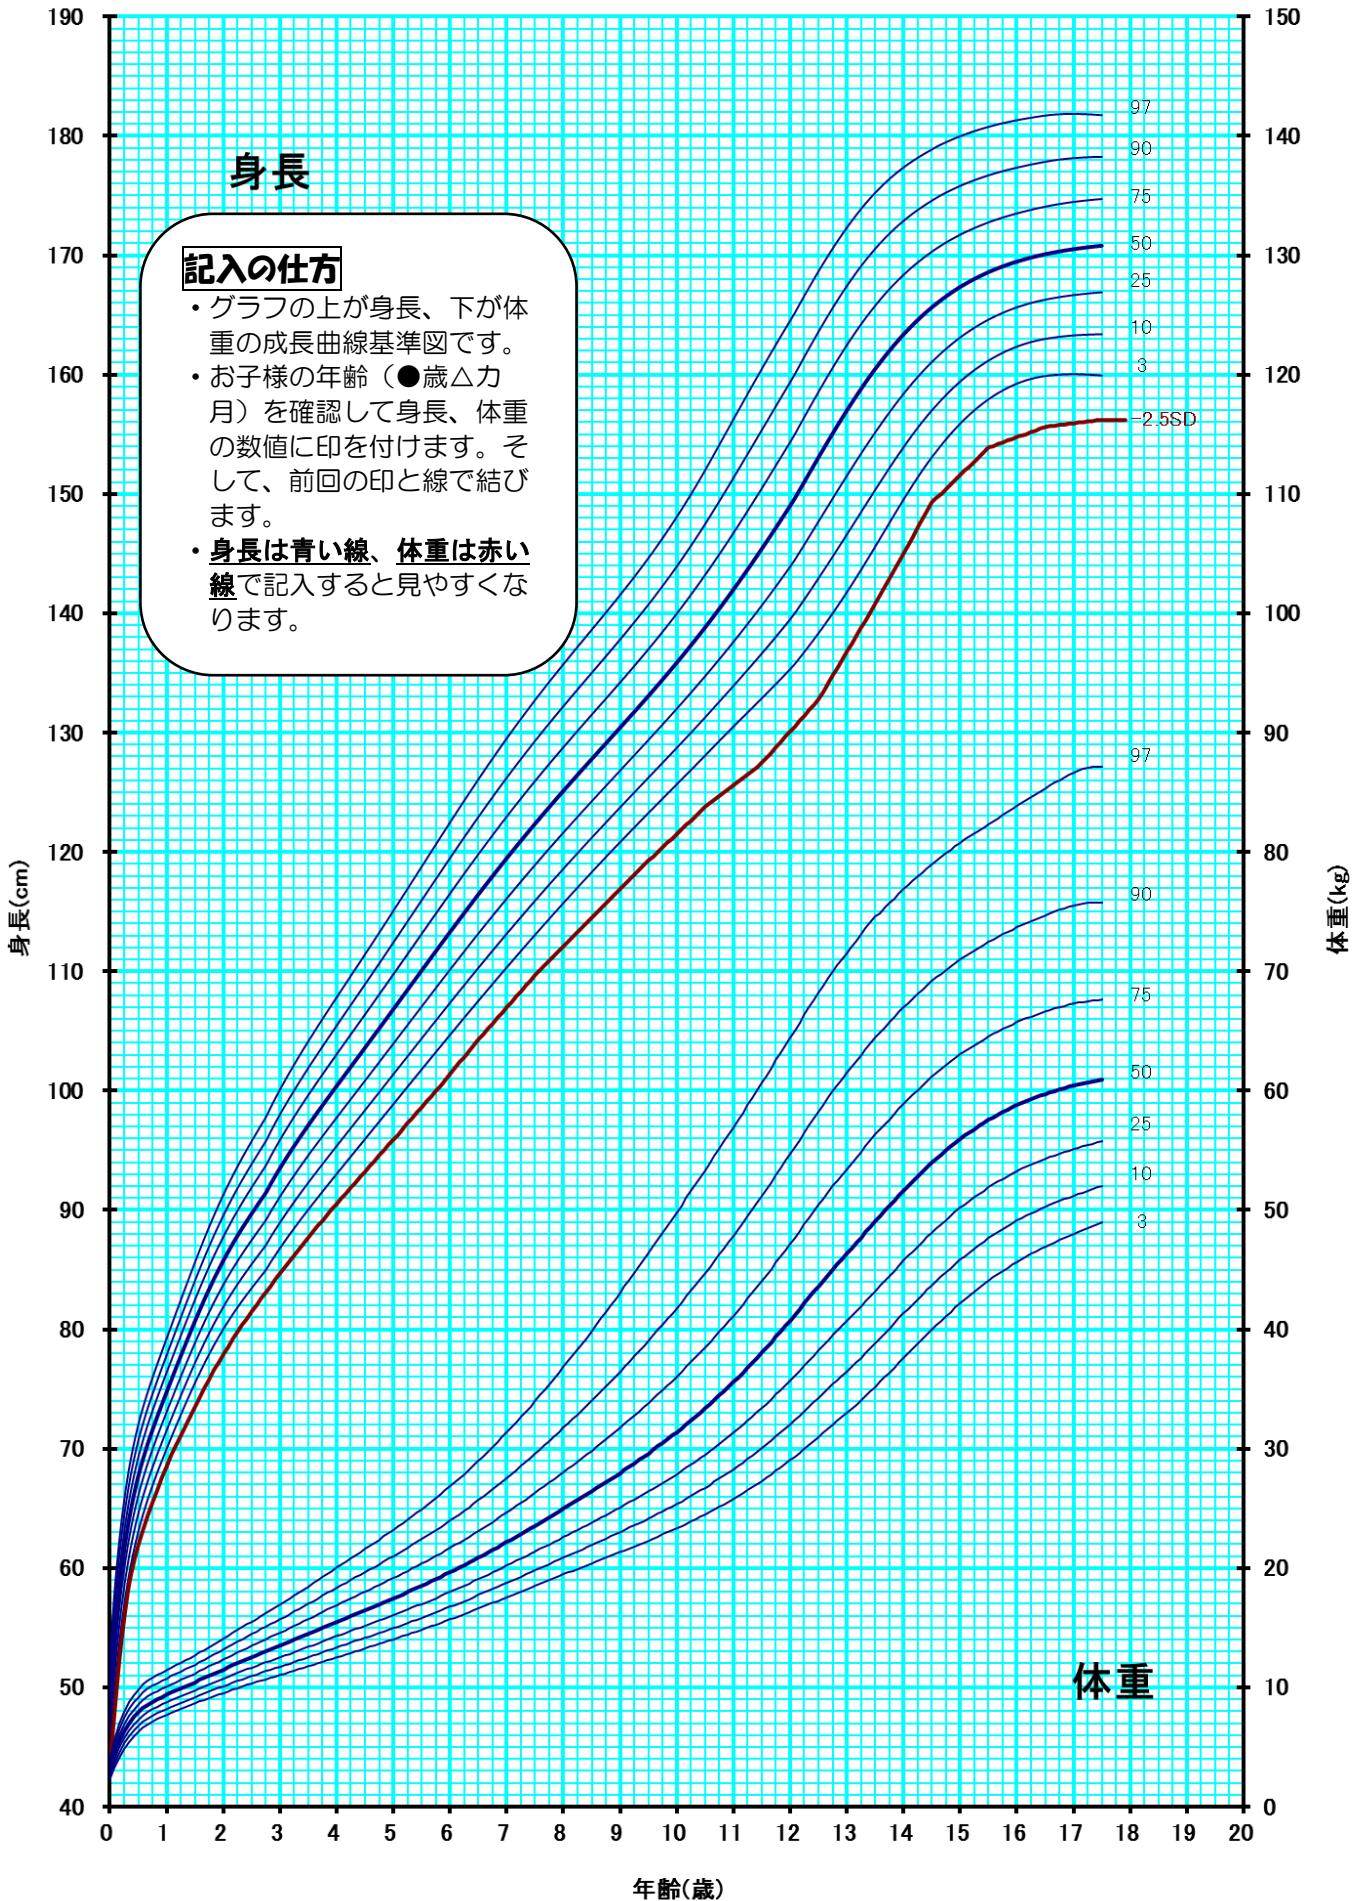

男子 身長・体重成長曲線

氏名:

生年月日:

女子 身長・体重成長曲線

氏名:

生年月日: