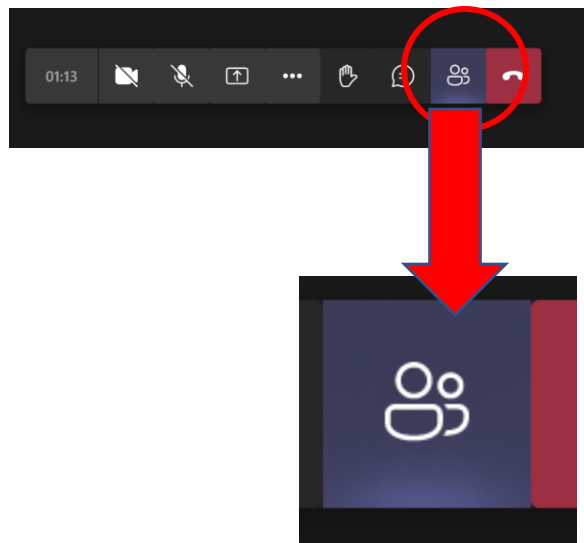

先生の画面を大きく表示させる

会議の画面の参加者を表示のアイコンを押します。

参加者一覧から先生の名前を探して右側の・・・を押します。

固定 が出てくるのでそれをおすと先生の画面が大きく表示できます。

せんせいのがめんをおおきくする

かいぎのがめんの
あいこんのらびから
「さんかしゃをひょうじ」を
おします。

固定

さんかしゃいちらんから
せんせいのなまえをさがして
みぎがわの・・・をおします。

さんかしゃいちらんから、
せんせいのなまえをさがして
みぎがわの・・・をおします。

固定 がでてくるので、それをおすと
せんせいのがめんが、おおきくひょうじされます。